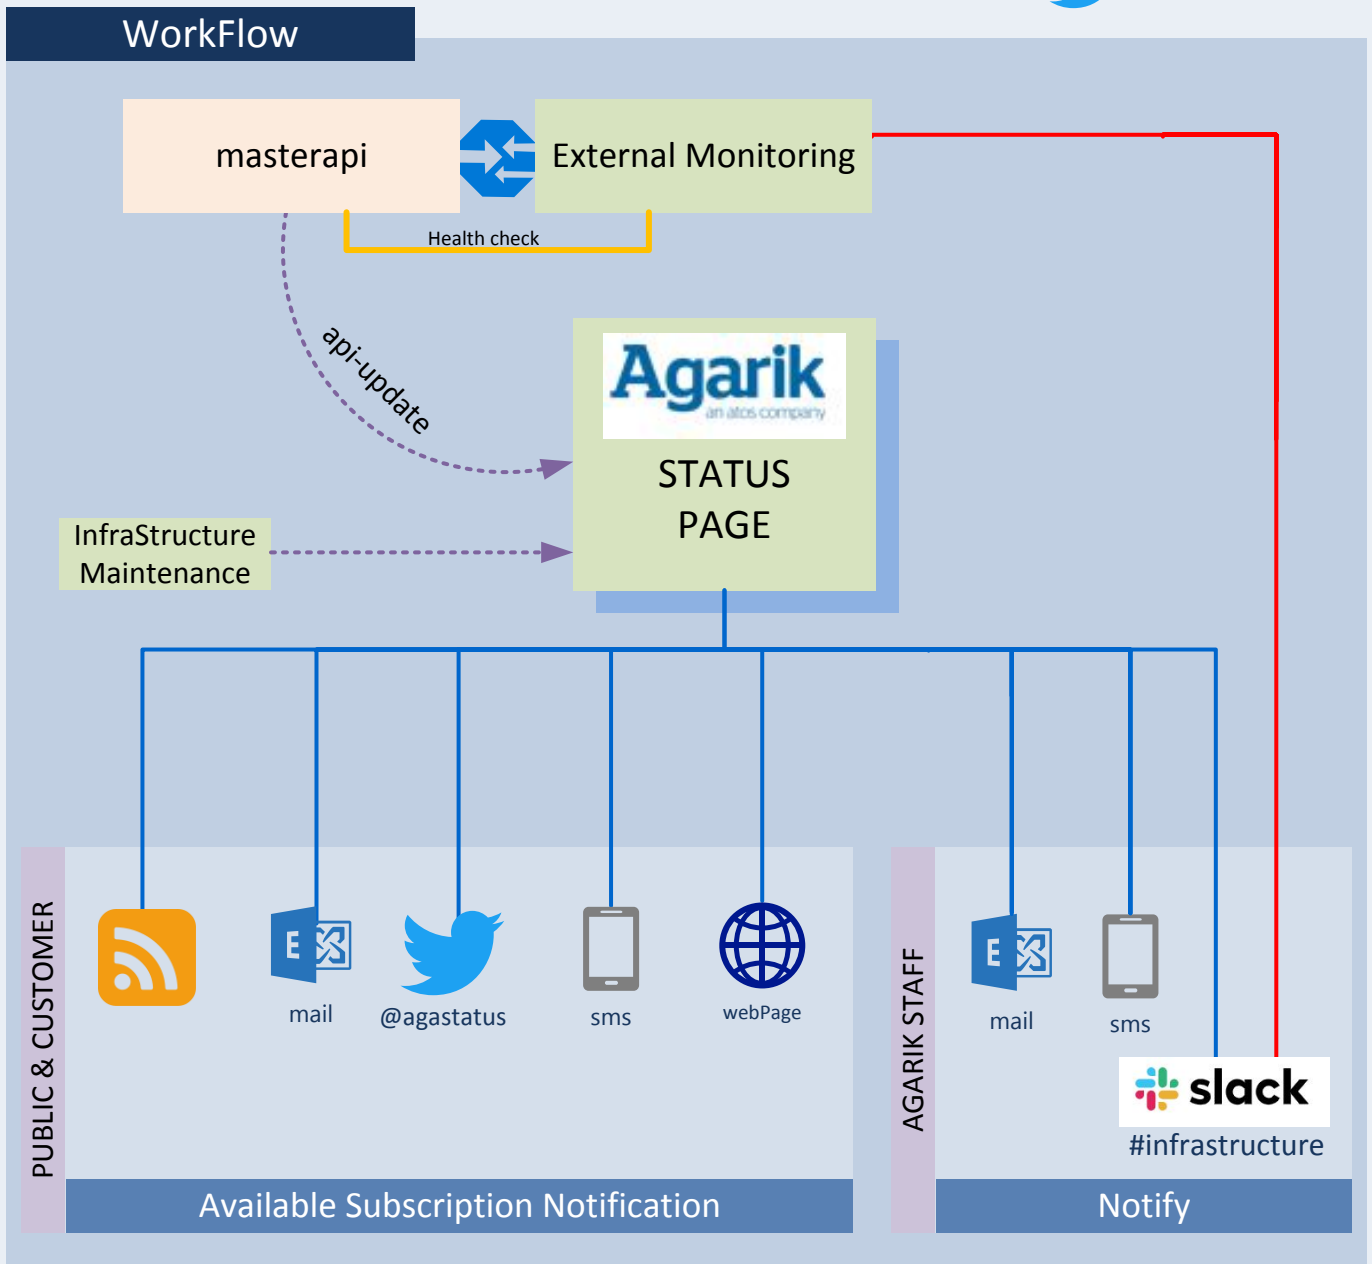

dashboard.agarik.events

 @agastatus

WorkFlow

InfraStructure